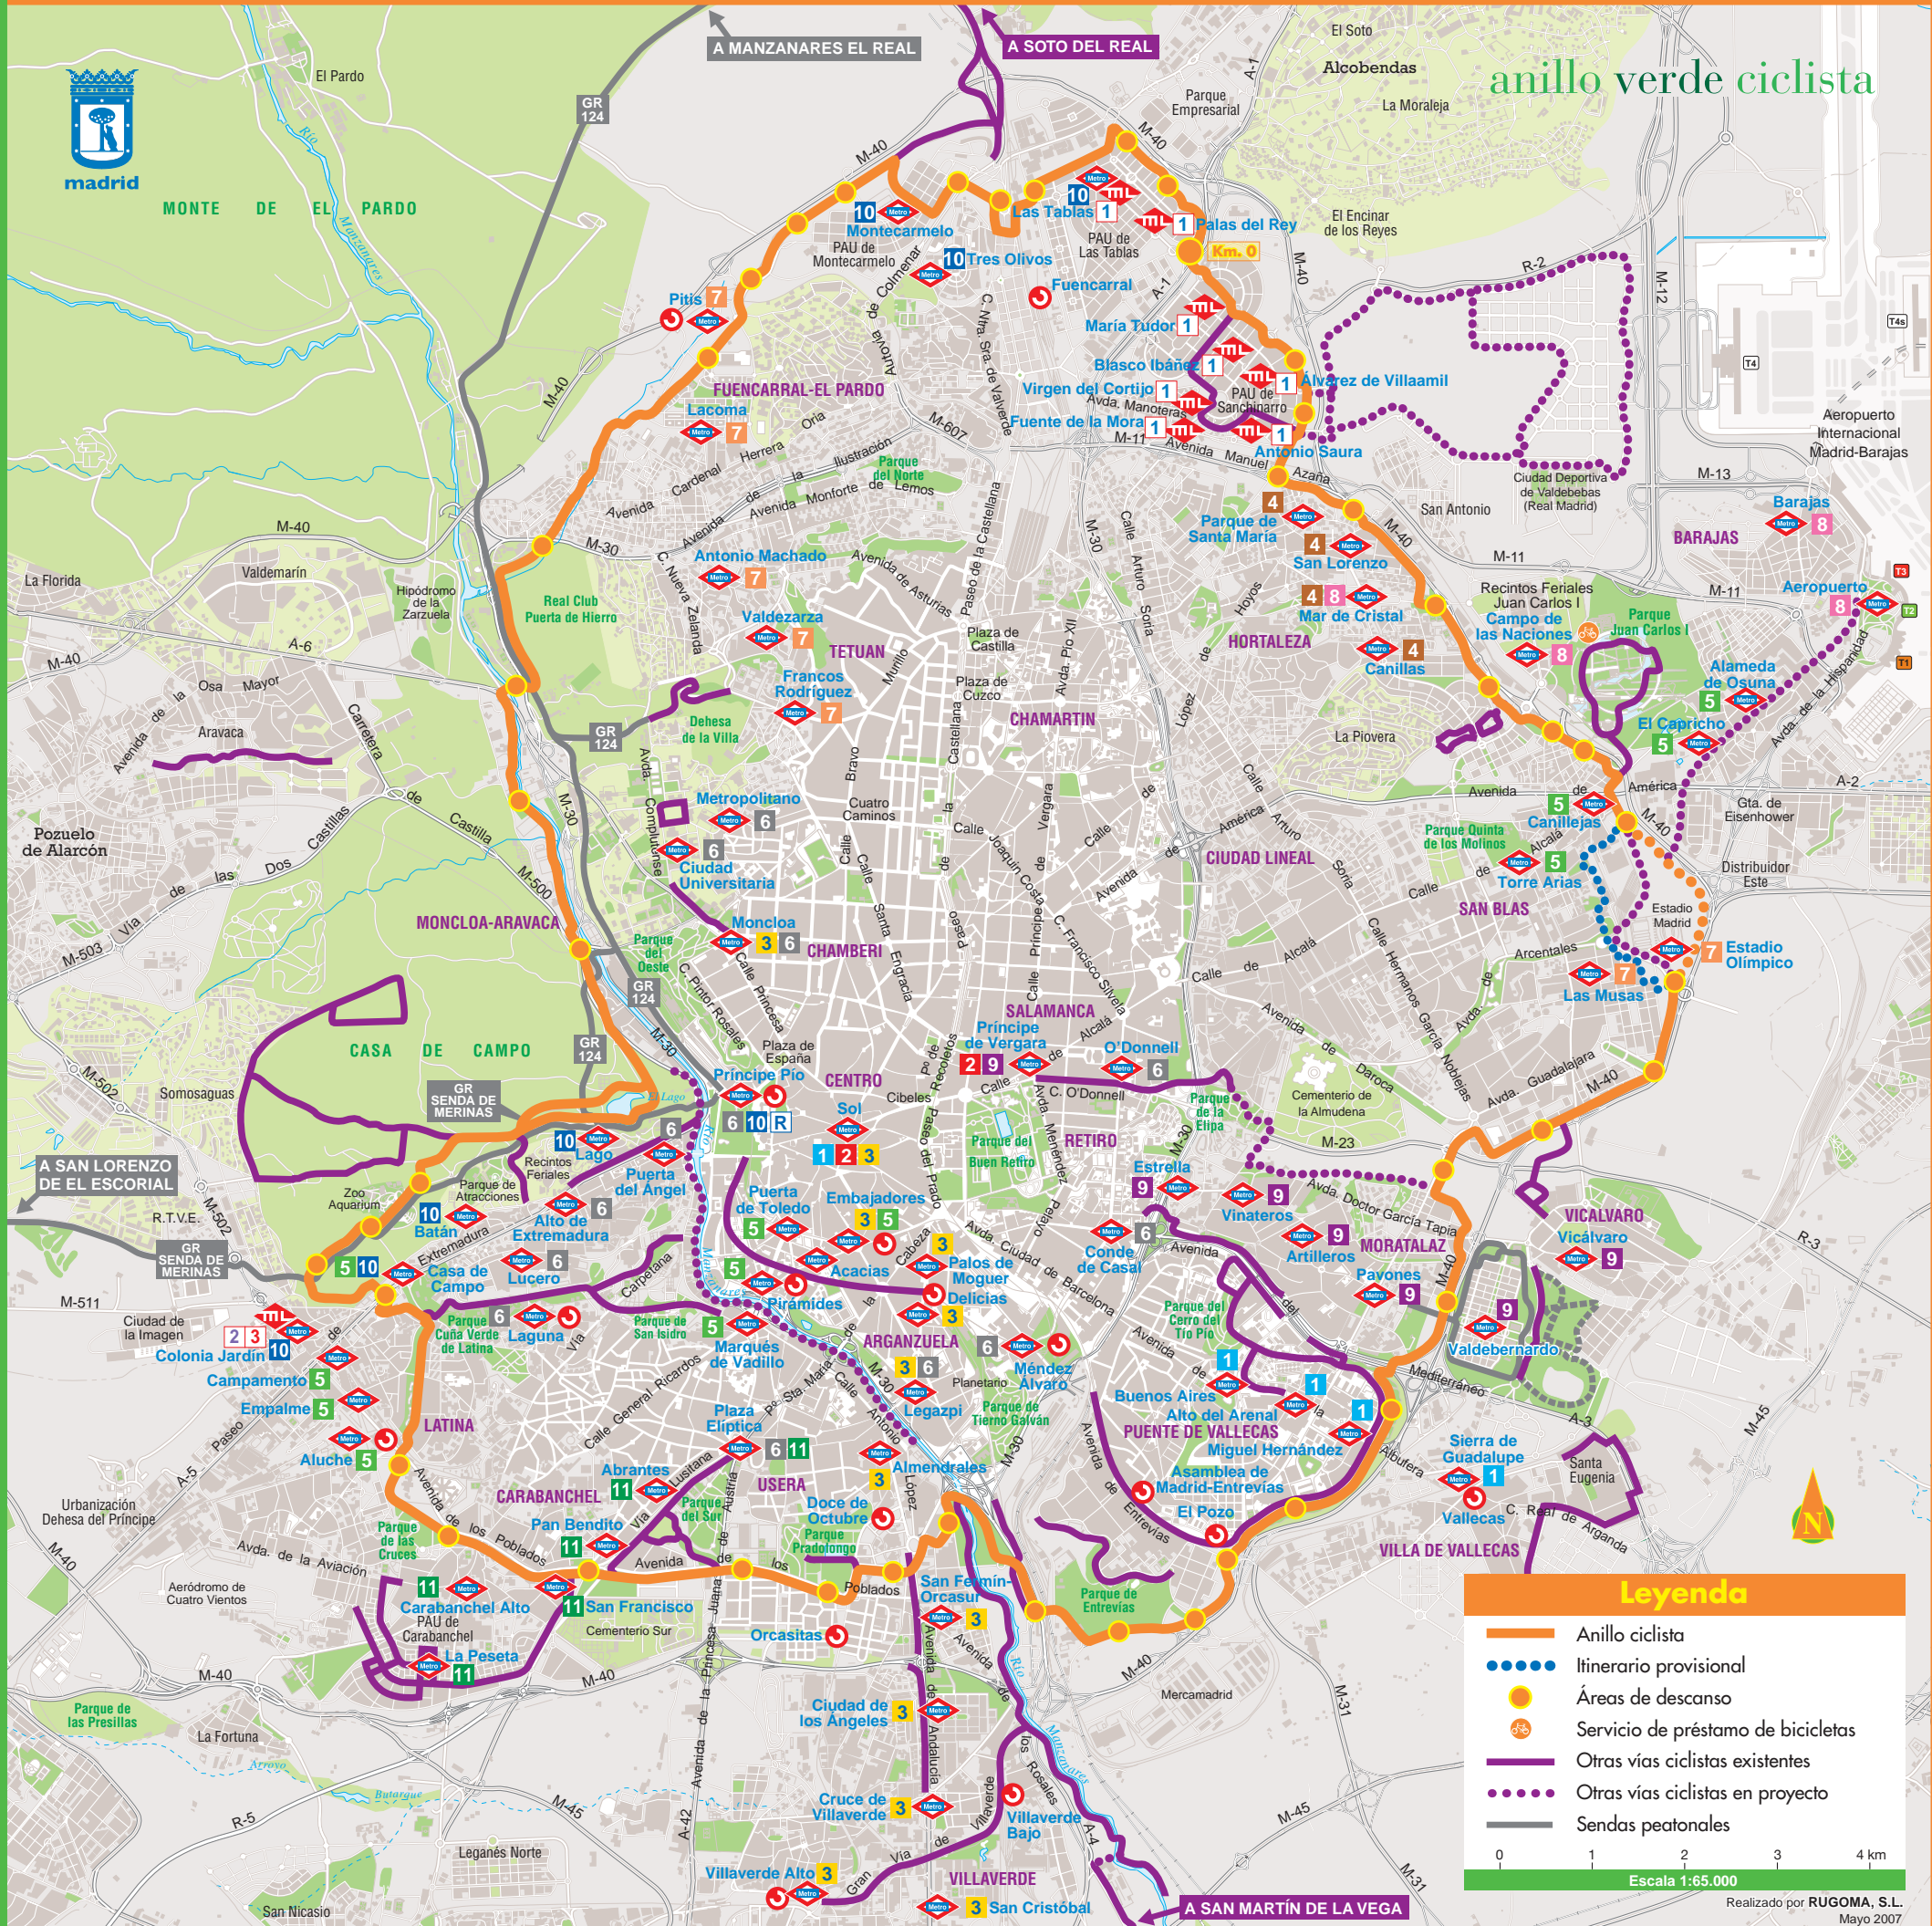

madrid

MONTE DE EL PARDO

anillo verde ciclista

Leyenda

- Anillo ciclista
- Itinerario provisional
- Áreas de descanso
- Servicio de préstamo de bicicletas
- Otras vías ciclistas existentes
- Otras vías ciclistas en proyecto
- Sendas peatonales

0 1 2 3 4 km

Escala 1:65.000

Realizado por RUGOMA, S.L.
Mayo 2007